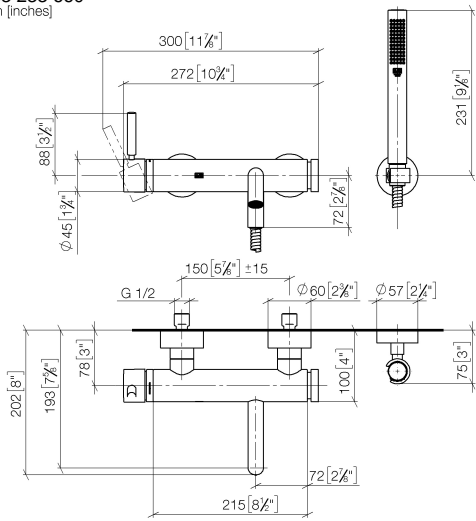

META Mitigeur monocommande bain/douche pour montage mural et garniture de douche - Dark Platinum brossé

META

33 233 660

- bec déverseur : jet circulaire enrichi en air
- débit d'eau maxi. 14 l/min avec une pression d'écoulement de 3 bars
- Douchette à main : COMPACT RAIN, débit max. 6,8 l/min (à 3 bar)
- garniture de douche avec système anticalcaire pour douche ou baignoire
- inverseur automatique bain/douche
- saillie 202 mm
- rosaces coulissantes Ø 60 mm
- calibre de percement 150 mm ± 15 mm
- raccord 1/2"
- flexible de douche métallique 1250 mm avec protection anti-torsion intégrée
- rosace support de douchette Ø 57 mm

33 233 660
mm [inches]

Diagramme de débit

Certificats

LGA_29687.

33 233 660

Les pièces pour les autres finitions peuvent être trouvées ici : [Chrome](#)

Liste des pièces de rechange

N°	Article Numéro	Désignation	Fréquence de montage	Délai de livraison
1	33 200 660-99	META Mitigeur monocommande bain/douche pour montage mural sans garniture - Dark Platinum brossé	1	35
2	28 050 920-99	patte de fixation	1	-
La pièce de rechange ne peut plus être commandée, veuillez commander l'article de remplacement				
3	90 30 02 072 00-99	Flexible métallique de douche 1/2" x 3/8" x 1250 mm - Dark Platinum brossé	1	30
4	90 12 11 140 30-99	douche	1	30