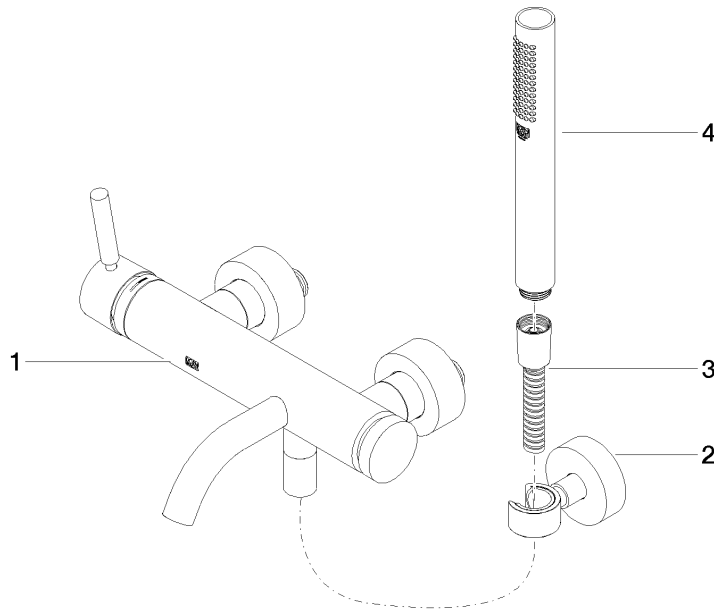

META Mitigeur monocommande bain/douche pour montage mural et garniture de douche - Dark Platinum brossé

META

33 233 660

- bec déverseur : jet circulaire enrichi en air
- débit d'eau maxi. 14 l/min avec une pression d'écoulement de 3 bars
- Douchette à main : COMPACT RAIN, débit max. 6,8 l/min (à 3 bar)
- garniture de douche avec système anticalcaire pour douche ou baignoire
- inverseur automatique bain/douche
- saillie 202 mm
- rosaces coulissantes Ø 60 mm
- calibre de percement 150 mm ± 15 mm
- raccord 1/2"
- flexible de douche métallique 1250 mm avec protection anti-torsion intégrée
- rosace support de douchette Ø 57 mm

33 233 660
mm [inches]

Diagramme de débit

Certificats

LGA_29687.

33 233 660

Les pièces pour les autres finitions peuvent être trouvées ici : [Chrome](#)

Liste des pièces de rechange

N°	Article Numéro	Désignation	Fréquence de montage	Délai de livraison
1	33 200 660-99	META Mitigeur monocommande bain/douche pour montage mural sans garniture - Dark Platinum brossé	1	35
2	28 050 920-99	patte de fixation	1	-
La pièce de rechange ne peut plus être commandée, veuillez commander l'article de remplacement				
3	90 30 02 072 00-99	Flexible métallique de douche 1/2" x 3/8" x 1250 mm - Dark Platinum brossé	1	30
4	90 12 11 140 30-99	douche	1	30